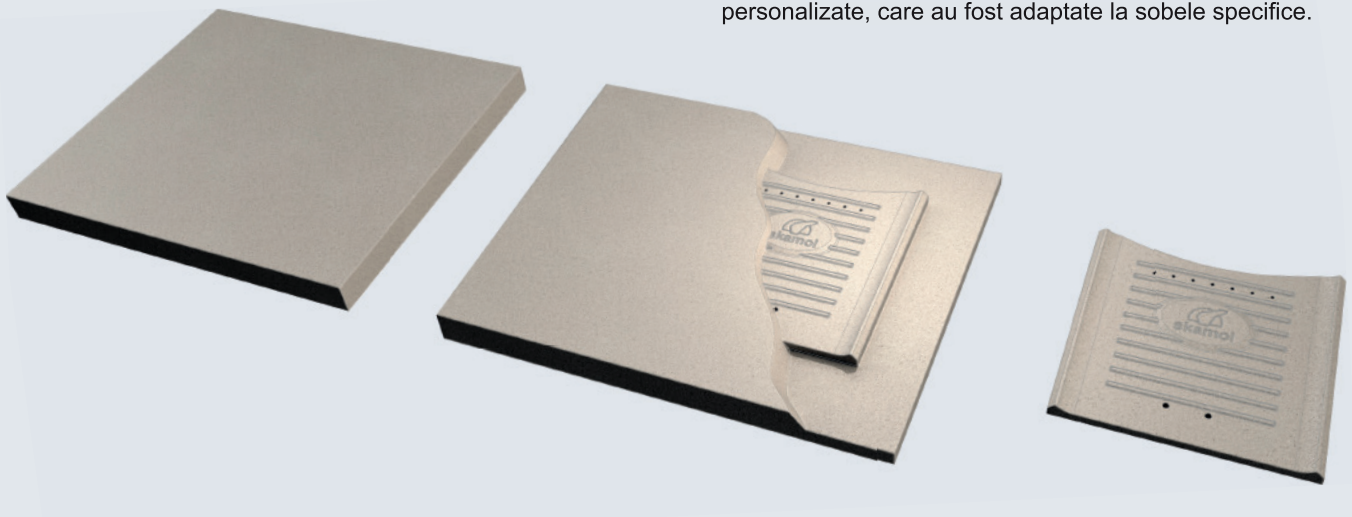

SkamoStove: În afara unității

Sistem complet pentru nevoile dumneavoastră

- Plăci standard
- Panouri de proiectare
- Forme personalizate

Puteți obține un avantaj competitiv cu SkamoStove

SkamoStove izolează soba și crește temperatura de ardere, ceea ce asigură un proces de ardere mai curat și o utilizare mai eficientă a lemnului. Portofoliul de sisteme SkamoStove variază de la o mare varietate de plăci standard și panouri de proiectare până la panouri personalizate, care au fost adaptate la sobele specifice.

All in one

- Tehnicienii experți în cadrul companiei noastre vă sprijina cu sistemul potrivit
- Putem face ca prototipul să fie adecvat cerințelor dumneavoastră
- Facem testările adecvate cu mai multe verificari de calitate în timpul proiectării soluției dumneavoastră
- Oferim calitate unitară sistemelor noastre, care garantează producția dumneavoastră
- Cu centrele noastre de prelucrare CNC în 5 axe sau cu matrițe personalizate, putem realiza întotdeauna cerințelor dumneavoastră personalizate
- Am dezvoltat ambalaje speciale în sistemele noastre, pentru a se potrivi nevoilor dumneavoastră
- Oferim sisteme personalizate în fiecare zi